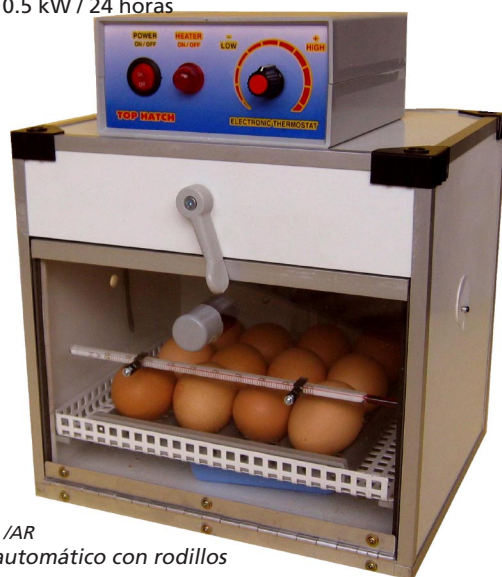

LINCU - INCUBADORAS PEQUEÑAS MOD.SIL12

SIL 12 HT 6103 0010

Volteo manual

Capacidad:

18 Huevos de gallina
12 huevos pato / pavo
20 huevos Faisán
32 huevos Perdiz
40 huevos codorniz
6 huevos Oca

Medidas:

alto x ancho x profundo cm:
33 x 25 x 27

Suministro eléctrico:

220-240 Volt, 50-60 Hz
125 Watt, 0.5 kW / 24 horas

SIL 12 HT
Volteo manual

SIL 12 SA 6103 0015

Volteo manual (semi automático)

Capacidad:

12 Huevos de gallina
8 huevos pato / pavo
14 huevos Faisán
32 huevos Perdiz
40 huevos codorniz
6 huevos Oca

Medidas:

alto x ancho x profundo cm:
33 x 25 x 27

Suministro eléctrico:

220-240 Volt, 50-60 Hz
125 Watt, 0.5 kW / 24 horas

SIL 12 SA /AR
Volteo automático con rodillos

SIL 12 AR 6103 0016

Volteo automático con rodillos

Capacidad:

12 Huevos de gallina
8 huevos pato / pavo
14 huevos Faisán
32 huevos Perdiz
40 huevos codorniz
6 huevos Oca

Medidas:

alto x ancho x profundo cm:
33 x 31 x 27

Suministro eléctrico:

220-240 Volt, 50-60 Hz
125 Watt, 0.5 kW / 24 horas