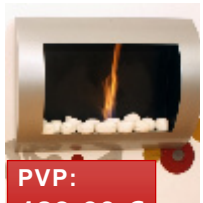

INOX CLASIC

Instalación mural