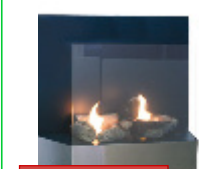

CBAF21

Instalación mural

Características

- -11 kg
- -64 x 64 x 21 cm
- -Acero / Negro
- -2 depósitos

PVP:
359,00 €